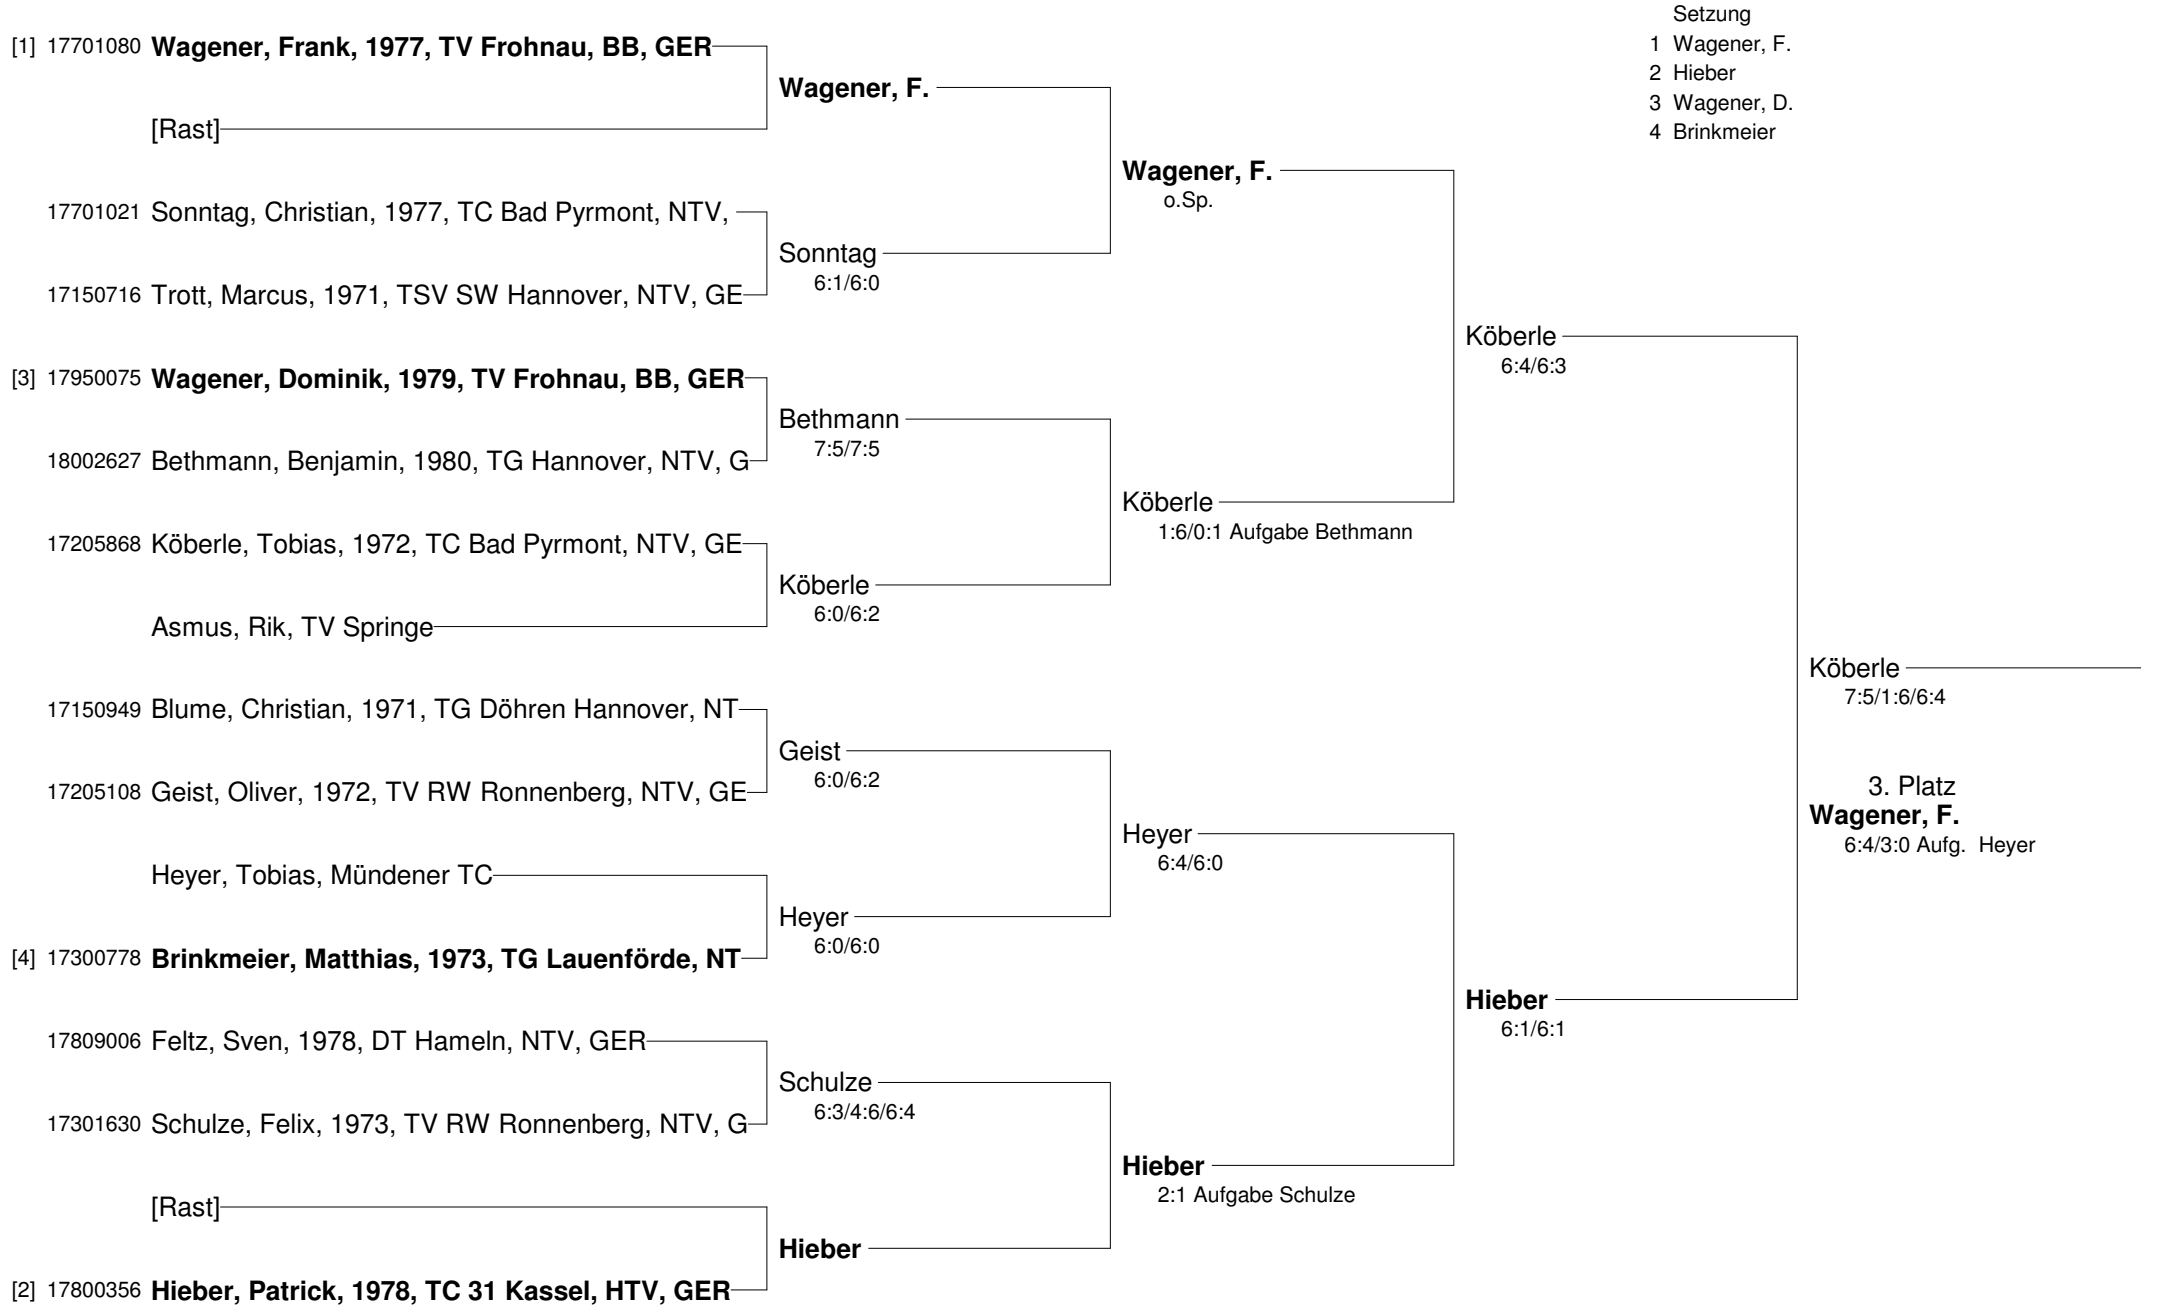

1. Ronnenberger Meisterschaften der Altersklassen Damen und Herren 30-75 Herren 30