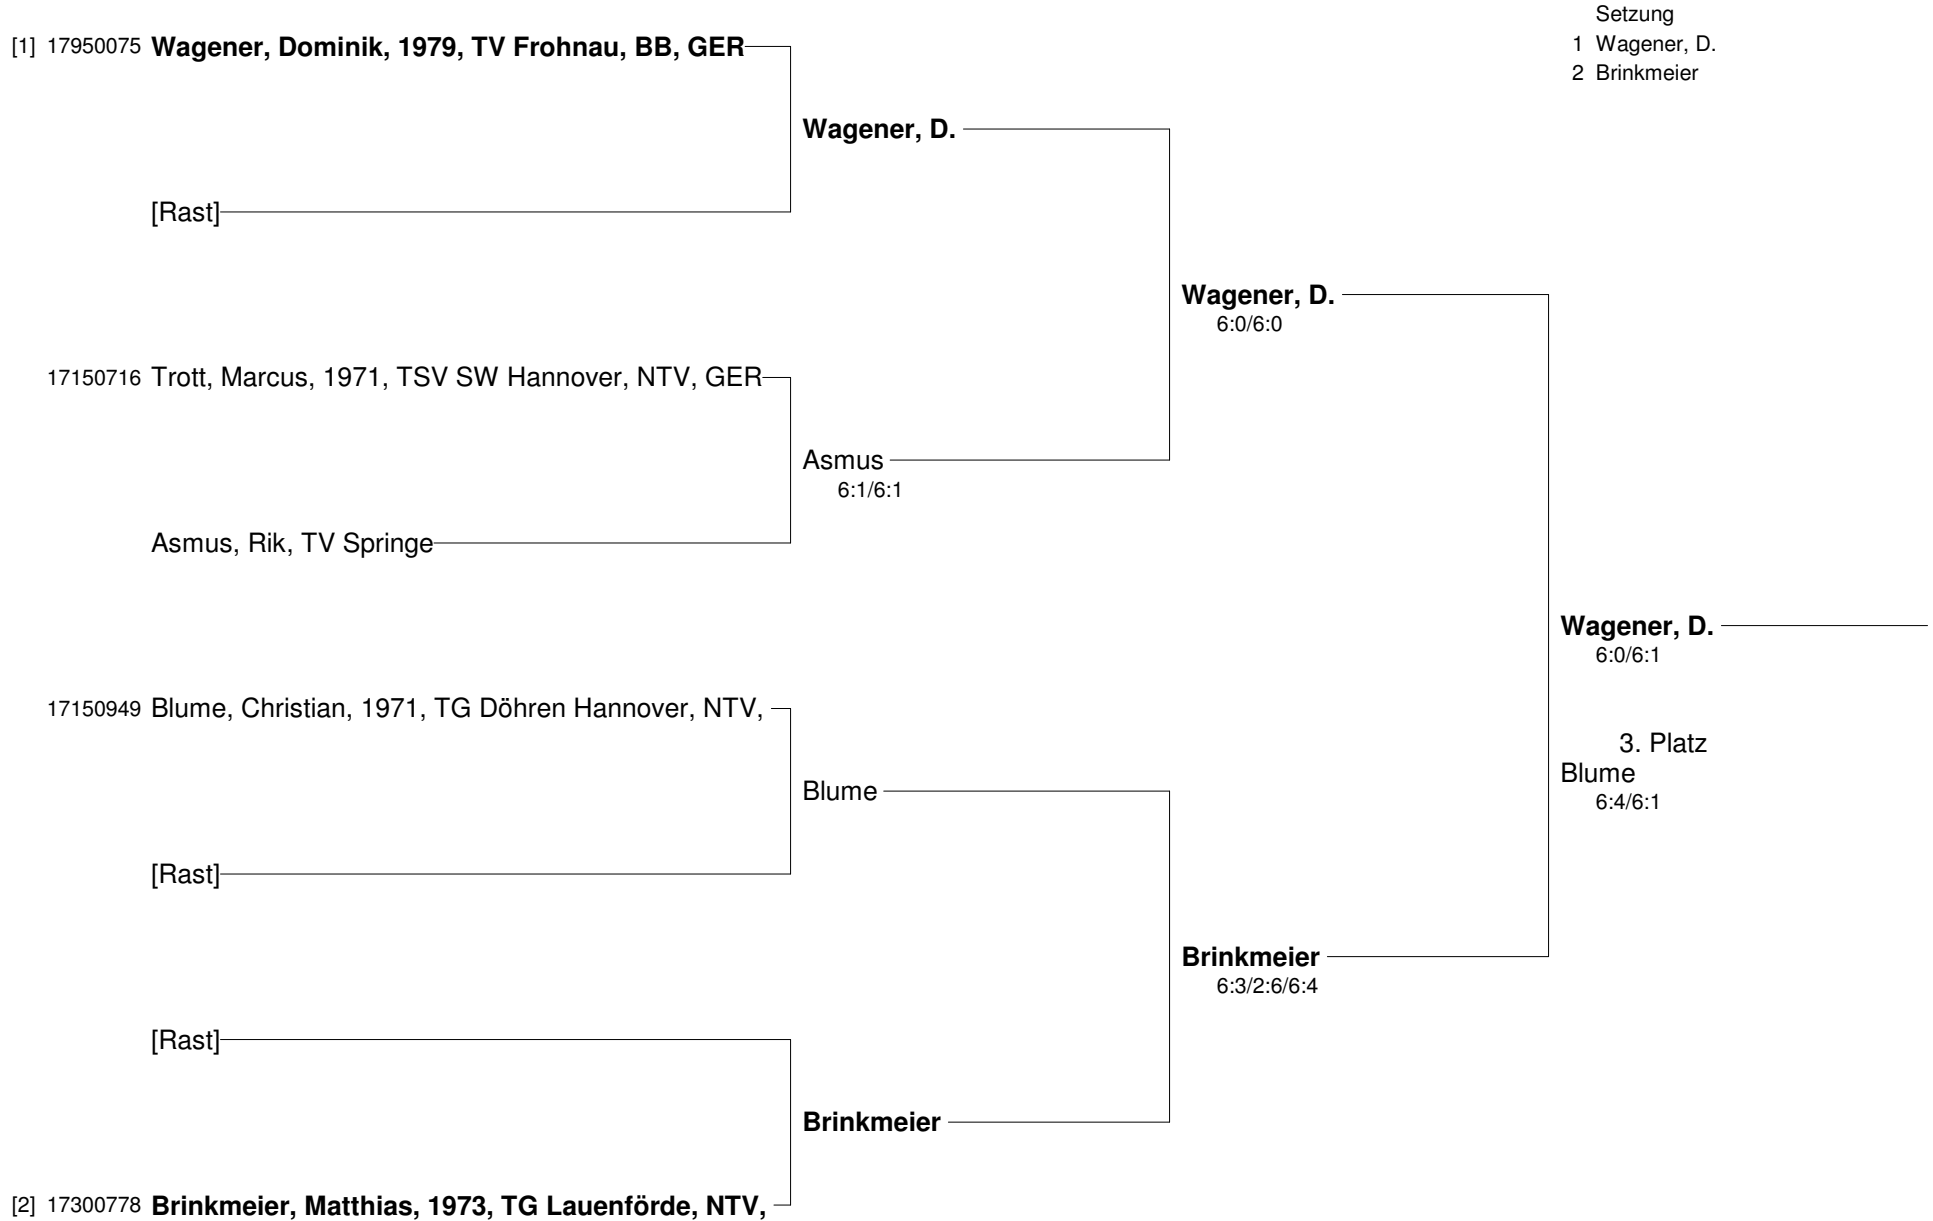

1. Ronnenberger Meisterschaften der Altersklassen Damen und Herren 30-75 Herren 30

**1. Ronnenberger Meisterschaften der Altersklassen
Damen und Herren 30-75
Herren 30 Nebenrunde**

Setzung
1 Wagener, D.
2 Brinkmeier